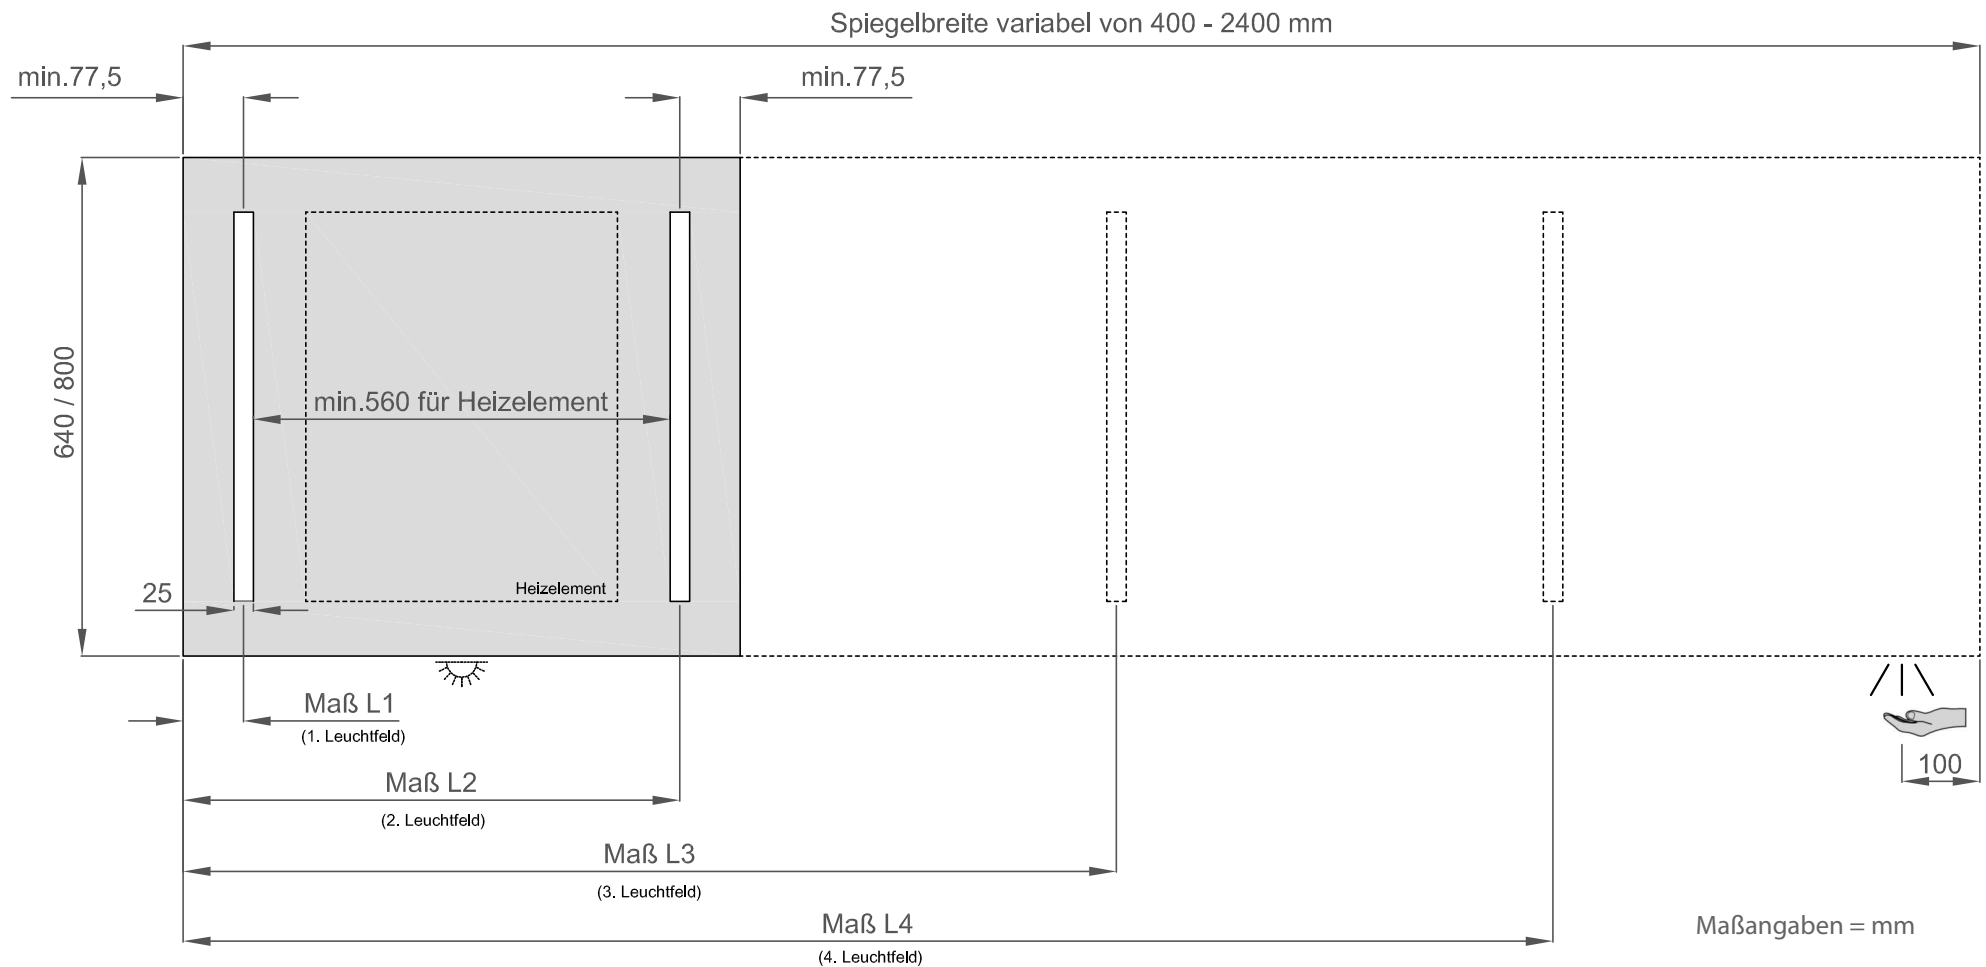

## Bestellinformationen für den individuell gestaltbaren Spiegel VARIO

Optionale Waschtischbeleuchtung: durchgehendes LED-Leuchtprofil, 11,2 W / m; optionale Schaltung dann seitlich (statt unten)

Optionale Schaltung der Leuchtfelder über Schalter oder Sensorschaltung, Aktivierungsabstand max. 5 cm (Standard: Wandschaltung)

Optionales Heizelement: 500 x 400 mm, 41 W, Aufheizzeit < 5 Min. (ersetzt keinen Heizkörper), Schaltung analog der Leuchtfelder, mittig über WT