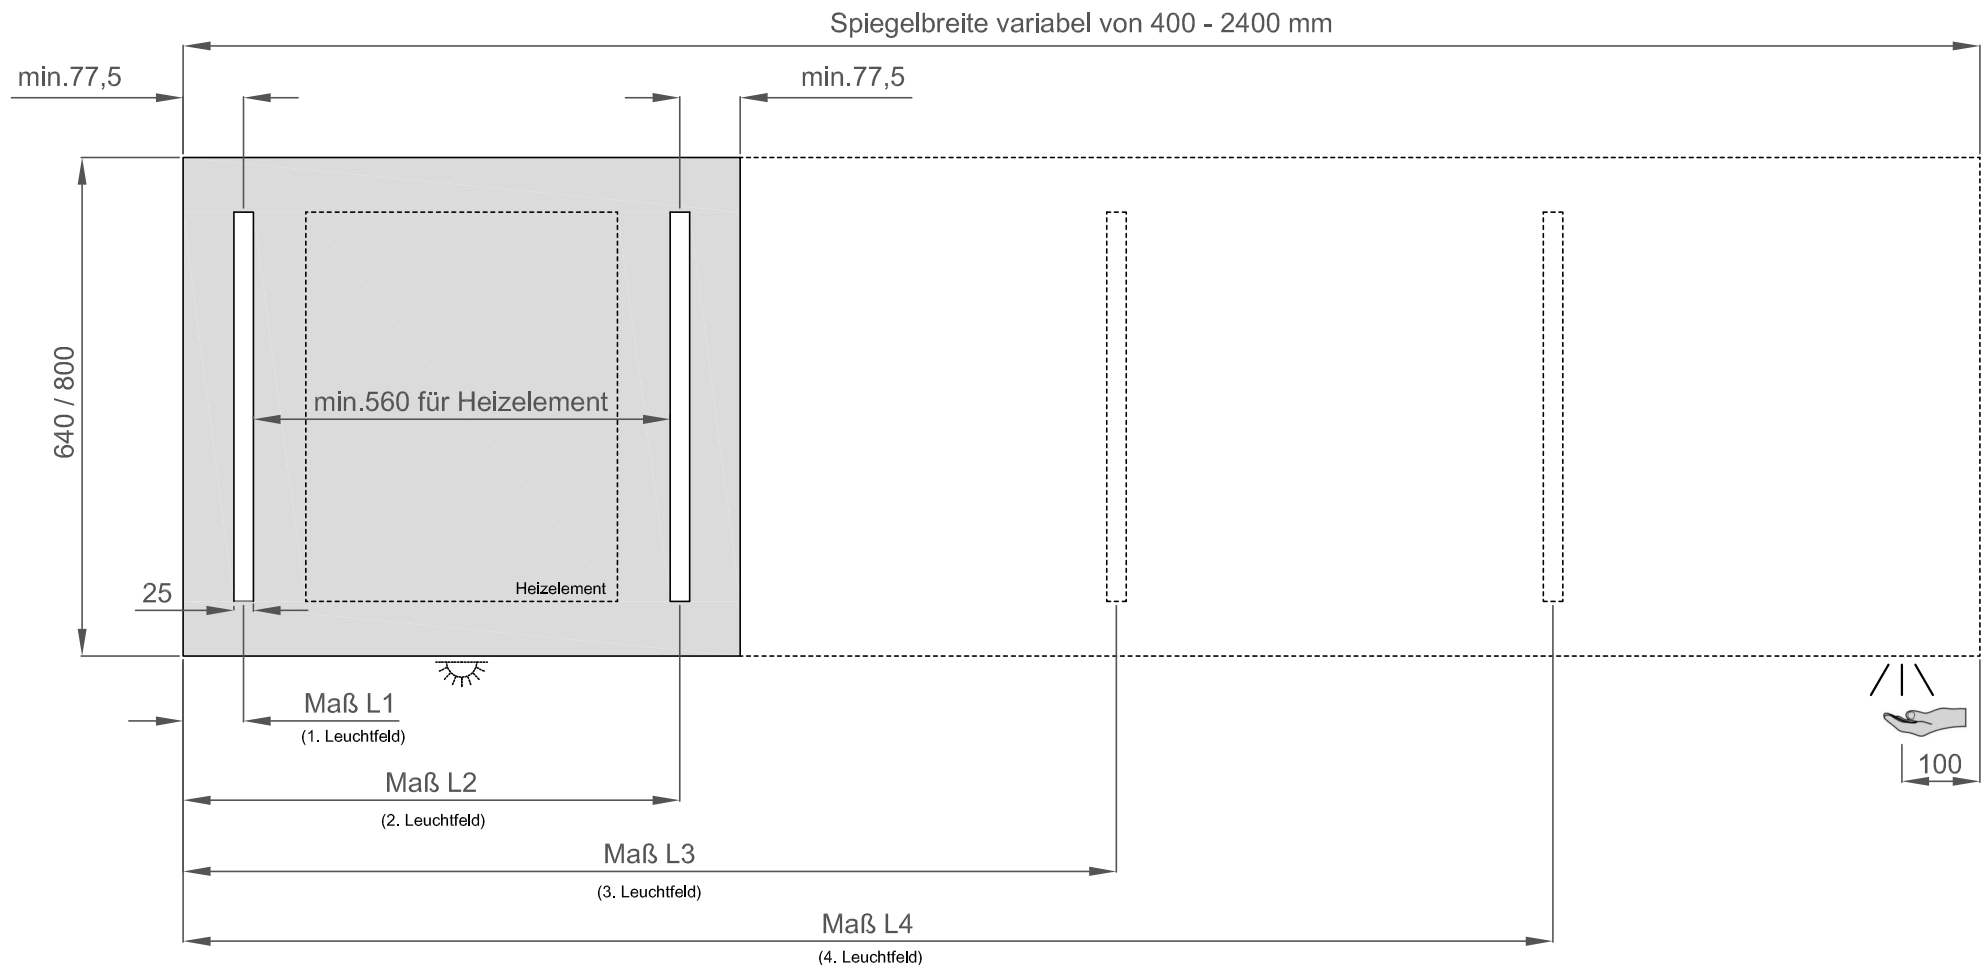

## Bestellinformationen für den individuell gestaltbaren Spiegel VARI®

Optionale Waschtischbeleuchtung: durchgehendes LED-Leuchtprofil, 11,2 W / m; optionale Schaltung dann seitlich (statt unten)

Optionale Schaltung der Leuchtfelder über Schalter oder Sensorschaltung, Aktivierungsabstand max. 5 cm (Standard: Wandschaltung)

Optionales Heizelement: 500 x 400 mm, 41 W, Aufheizzeit < 5 Min. (ersetzt keinen Heizkörper), Schaltung analog der Leuchtfelder, mittig über WT