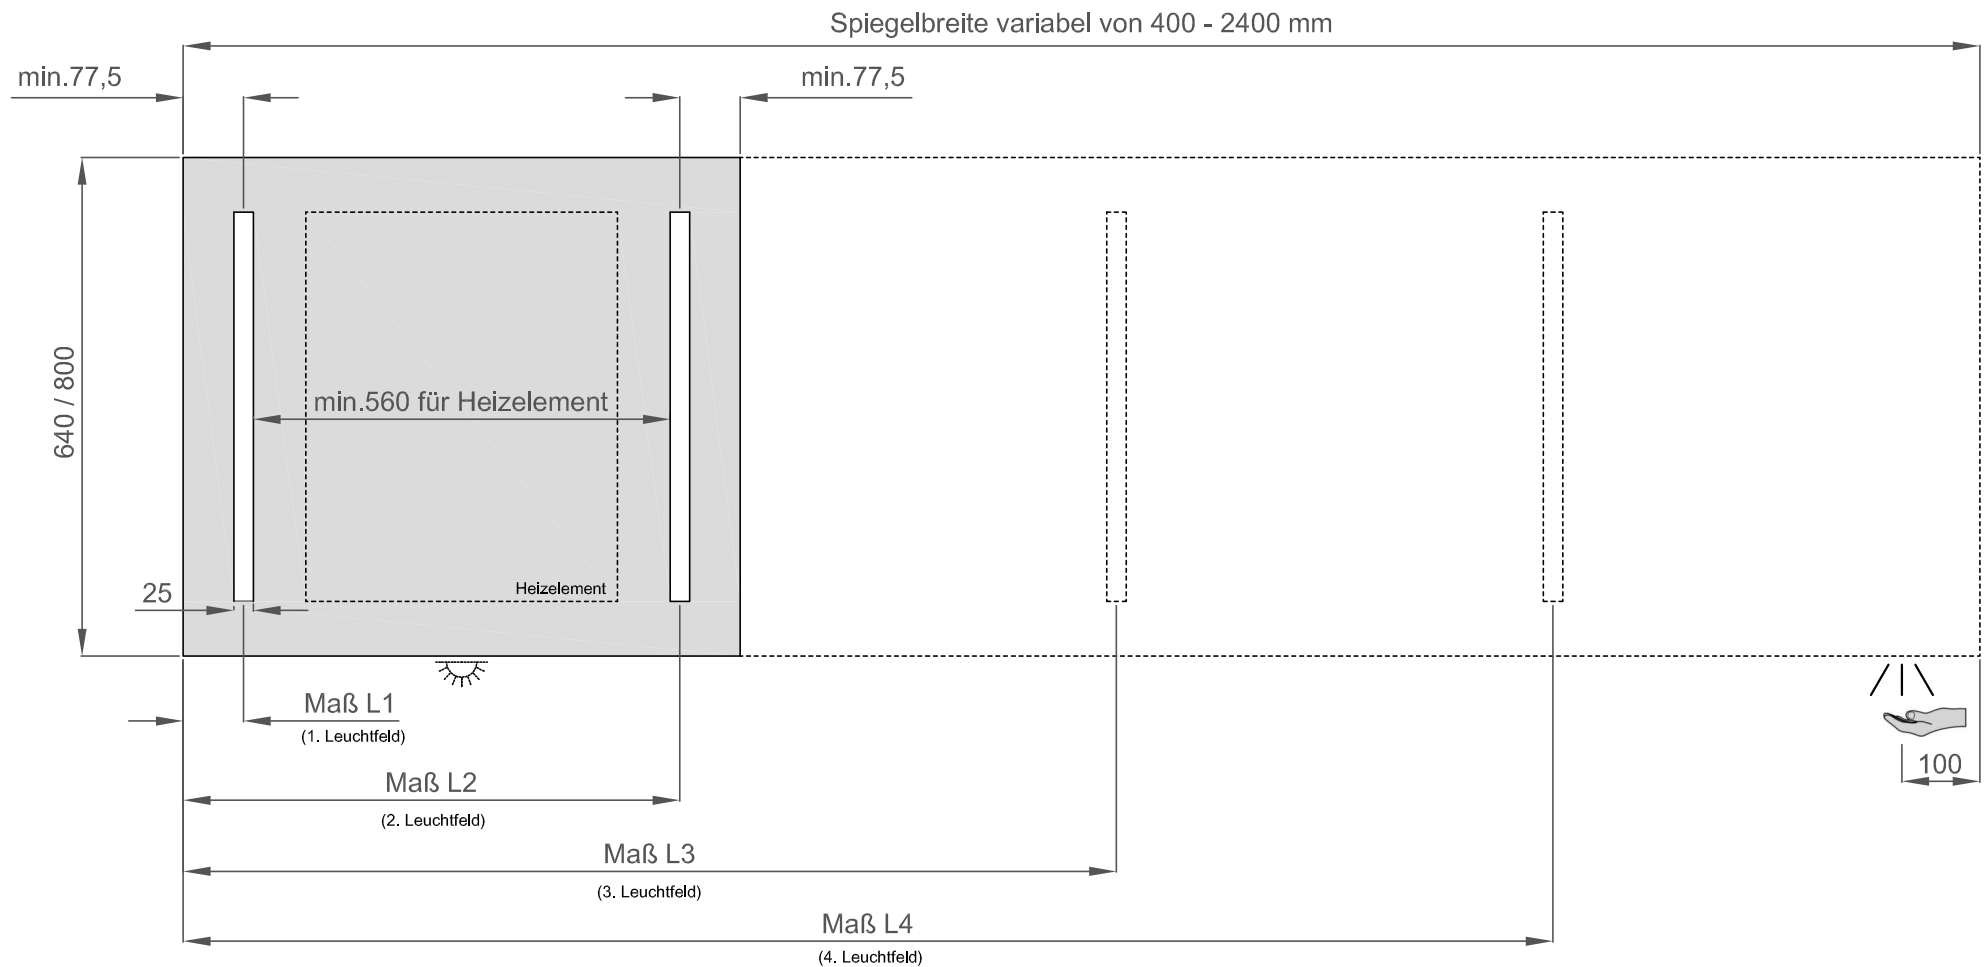

Bestellinformationen für den individuell gestaltbaren Spiegel VARI®

Optionale Waschtischbeleuchtung: durchgehendes LED-Leuchtprofil, 11,2 W / m; optionale Schaltung dann seitlich (statt unten)

Optionale Schaltung der Leuchtfelder über Schalter oder Sensorschaltung, Aktivierungsabstand max. 5 cm (Standard: Wandschaltung)

Optionales Heizelement: 500 x 400 mm, 41 W, Aufheizzeit < 5 Min. (ersetzt keinen Heizkörper), Schaltung analog der Leuchtfelder, mittig über WT