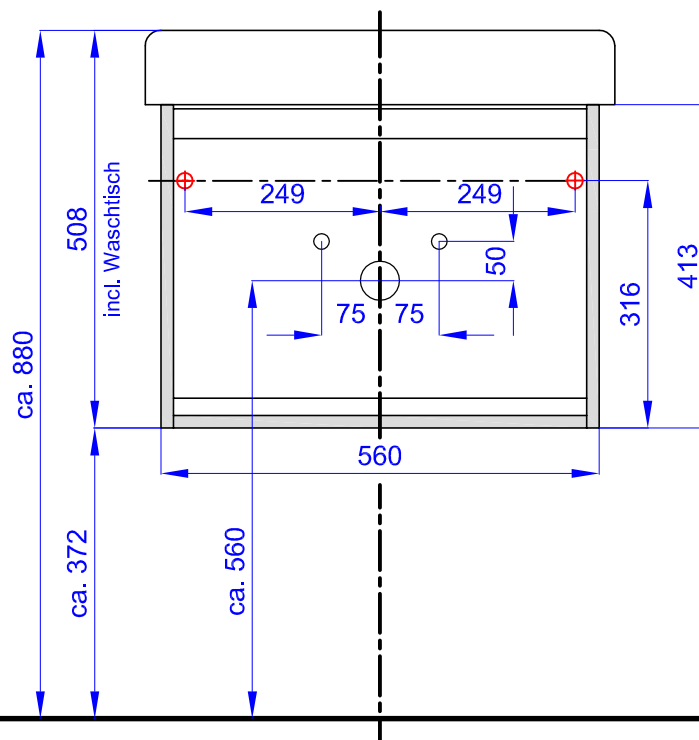

# Montagemaße für WTKICZ6056, WTKICZI6056

Schutzvermerk nach DIN ISO 16016 beachten !

STS Stefan Schmitz GmbH & Co. KG - Hövelhofer Str. 59 - D-33129 Delbrück - www.sts-info.de

MON 006  
Revision 1  
Stand 03.08.2012 BA

Mein Bad  
**STS**

OKFFB

Maßangaben (ca. Werte in mm),  $\varnothing$  = Bohrloch 8 mm

Bei Vorwandmontage sollten die Maßbereiche großzügig verstärkt werden.  
Im Zuge der technischen Weiterentwicklung behalten wir uns Material- und Konstruktionsänderungen ohne Ankündigung vor, eben so Irrtümer.