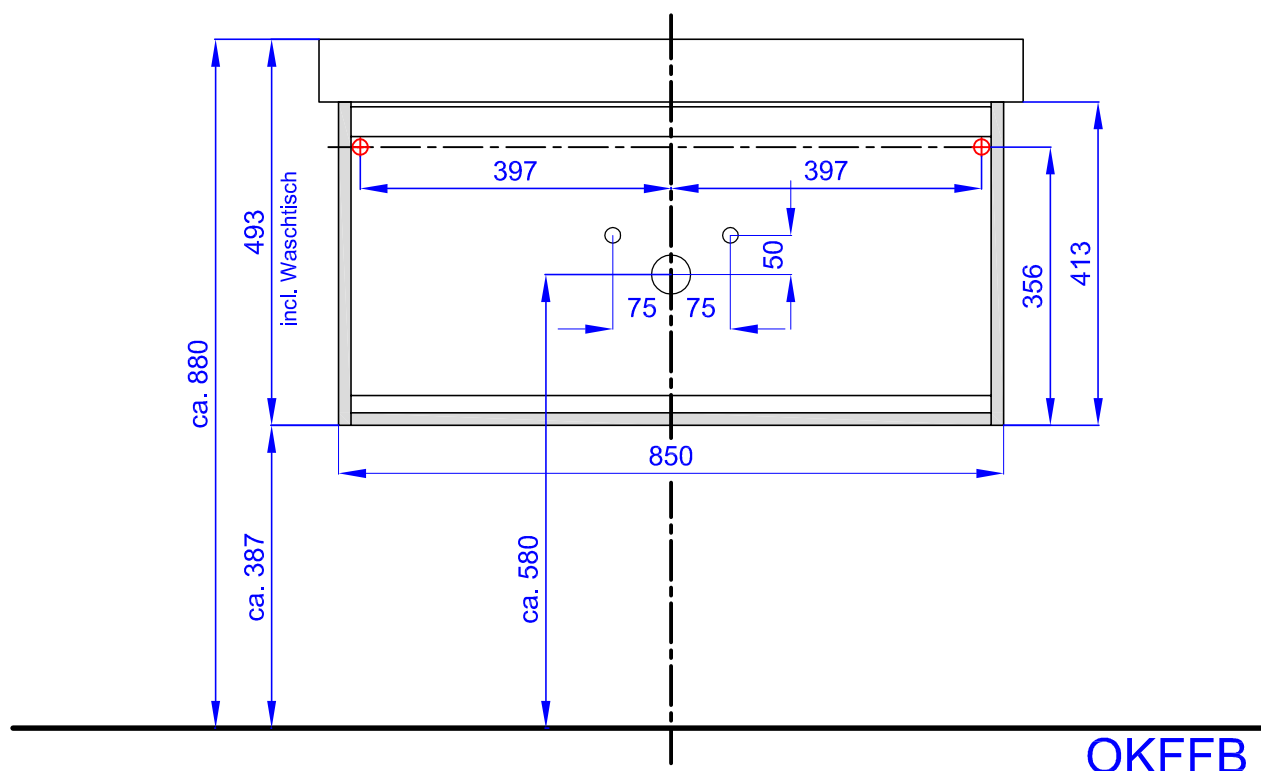

# Montagemaße für WTKPNZ9085, WTKPNZI9085

Schutzvermerk nach DIN ISO 16016 beachten !

STS Stefan Schmitz GmbH & Co. KG - Hövelhofer Str. 59 - D-33129 Delbrück - www.sts-info.de

MON 006  
Revision 0  
Stand 18.04.2012 BA

Mein Bad

**STS**

Maßangaben (ca. Werte in mm),  $\varnothing$  = Bohrloch 8 mm  
Bei Vorwandmontage sollten die Maßbereiche großzügig verstärkt werden.  
Im Zuge der technischen Weiterentwicklung behalten wir uns Material- und  
Konstruktionsänderungen ohne Ankündigung vor, eben so Irrtümer.