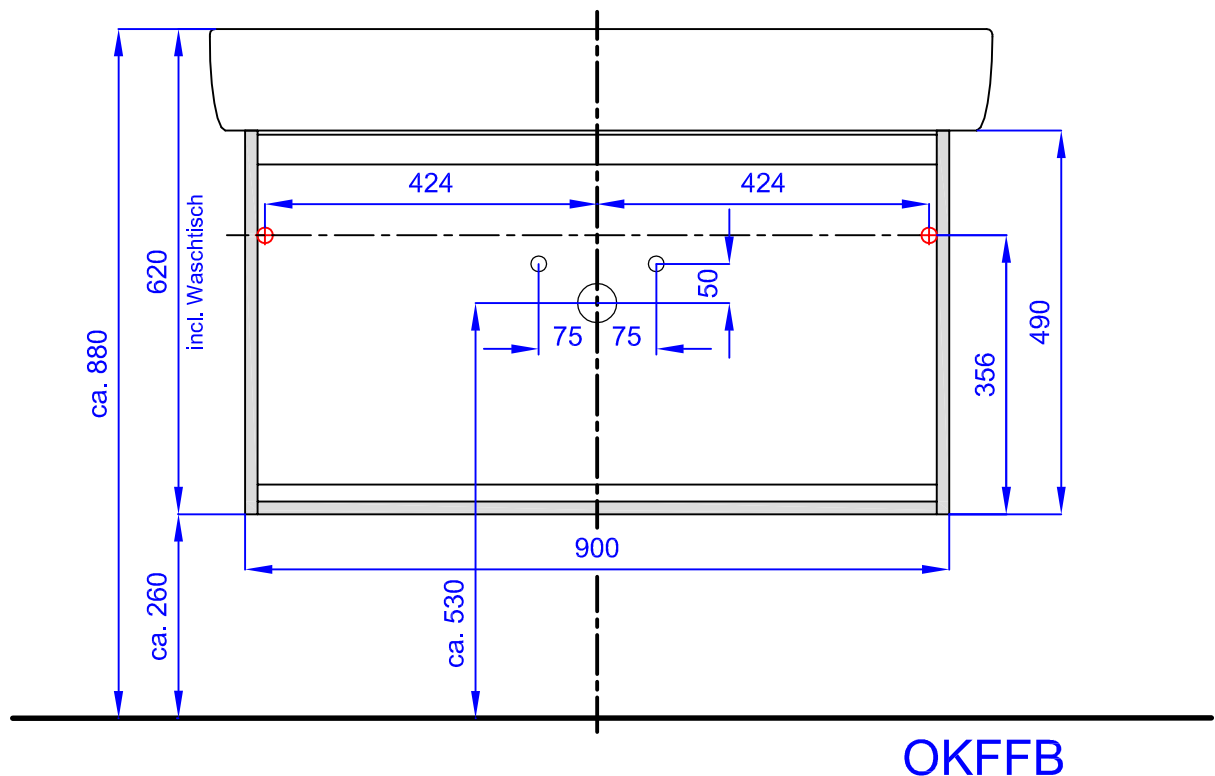

Montagemaße für WTKRPNN10090, WTKRPNNZ10090, WTKRPNNZI10090

Schutzvermerk nach DIN ISO 16016 beachten !

STS Stefan Schmitz GmbH & Co. KG - Hövelhofer Str. 59 - D-33129 Delbrück - www.sts-info.de

MON 006
Revision 0
Stand 02.07.2012 BA

Mein Bad
STS

Maßangaben (ca. Werte in mm), \varnothing = Bohrloch 8 mm

Bei Vorwandmontage sollten die Maßbereiche großzügig verstärkt werden.
Im Zuge der technischen Weiterentwicklung behalten wir uns Material- und
Konstruktionsänderungen ohne Ankündigung vor, eben so Irrtümer.